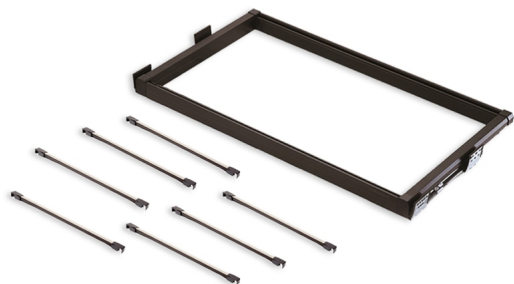

## Emuca Porta pantaloni estraibile, regolabile, modulo di 600 mm, 7 grucce, Alluminio e Acciaio, Color moka

Emuca Porta pantaloni estraibile, regolabile, modulo di 600 mm, 7 grucce, Alluminio e

Acciaio, Color moka

Kit composto da 7 aste portapantaloni e telaio con guide a scomparsa con estrazione totale e chiusura soft, inoltre ha un sistema di clip auto

Valutazione: Nessuna valutazione

[Fai una domanda su questo prodotto](#)

Produttore [Emuca](#)

Descrizione

**Kit composto da 7 aste portapantaloni e telaio con guide a scomparsa con estrazione totale e chiusura soft**, inoltre ha un **sistema di clip automatico** e rapido per l'installazione del **telaio**. **E' regolabile** per essere adattato al vano interno dell'armadio e sono prodotti in **alluminio verniciato moka**

**Contenuto:**

7 aste per pantaloni, 1 telaio con guide, ferramenta e istruzioni di montaggio

**Dimensioni:** 13x30x51

**Peso:** 4,03 Kg

**Formato:** 1 Set

**Taglia:** Modulo 600 mm

**Colore:** Verniciato moka