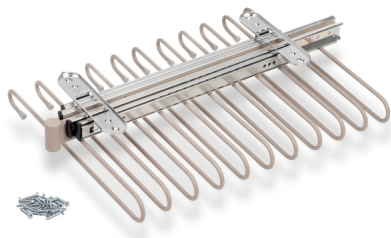

## Emuca Porta pantaloni estraibile, Color pietra testurizzato, Acciaio

Emuca Porta pantaloni estraibile, Color pietra testurizzato, Acciaio

Il porta pantaloni estraibile Self permette di organizzare in modo efficiente lo spazio interno degli armadi e cabine armadio, facilitando l'accesso

[Fai una domanda su questo prodotto](#)

Descrizione

Il **porta pantaloni estraibile Self** permette di organizzare in modo efficiente lo spazio interno degli armadi e cabine armadio, facilitando l'accesso degli indumenti. E' prodotto in **acciaio cromato**, dispone di guide a sfere ad estrazione totale. Con **11 aste per appendere pantaloni** così come una maniglia nella parte frontale per facilitare l'estrazione del meccanismo.

**Contenuto:**

1 porta pantalone estraibile, istruzioni per il montaggio, viti per il montaggio.

**Dimensioni:** 34x11x48**Peso:** 2,89 Kg**Formato:** 1 UN**Taglia:** -**Colore:** Color pietra testurizzato**Materiale:** Acciaio**[ISTRUZIONI PER IL MONTAGGIO](#)**