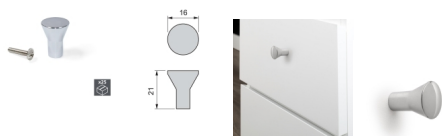

Emuca Pomolo per mobile, D. 16 mm, Zama, Cromo, 25 u.

Emuca Pomolo per mobile, D. 16 mm, Zama, Cromo, 25 u.

Emuca Pomolo per mobile, D. 16 mm, Zama, Cromo, 25 u.

Il pomolo per mobili Tucson è prodotto in zama con un design moderno ed attuale. E' pensato per tutti i tipi di casset

3-5 Days

[Fai una domanda su questo prodotto](#)

Produttore [Emuca](#)

Descrizione

Il **pomolo per mobili Tucson** è prodotto in **zama** con un design moderno ed attuale. E' pensato per tutti i tipi di **cassetti e ante d'armadio**, ideale per mobili da **cucina, bagno, per la casa e per l'ufficio**. Le viti M4 per l'installazione sono incluse. Ogni pomolo è imballato

singolarmente per evitare urti o graffi.

Contenuto:

25 pomoli, viti di montaggio

Dimensioni: 8x12x17,5

Peso: 0,358 Kg

Formato: 25 UN

Taglia: -

Colore: Cromato brillo