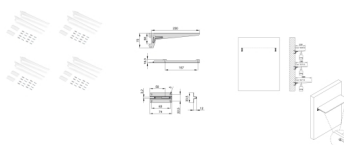

Emuca Piastre di montaggio a parete Jagmet e staffe per mensole, 230, Verniciato bianco, Acciaio, 1 kit

Emuca Piastre di montaggio a parete Jagmet e staffe per mensole, 230, Verniciato

bianco, Acciaio, 1 kit

Kit accessori per realizzare mensole su misura fissate a parete. Sono ideali per attrezzare l'interno di armadi, spogliatoi, lavanderie o dispense. Po

Valutazione: Nessuna valutazione

Prezzo

Prezzo base, tasse incluse 34,22 €

Contenuto:

8 piastre, 4 set di staffe da 230 mm (destra e sinistra), viti e tasselli di installazione.

Dimensioni: 8x7,5x24,5

Peso: 1,5 Kg

Formato: 4 UN

Taglia: L 230 mm

Colore: Verniciato bianco

Materiale: Acciaio