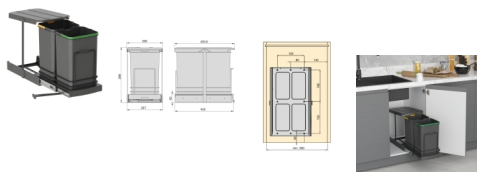

Emuca Pattumiera per differenziata Recycle da cucina, 2 x 12 L, fissaggio sul fondo ed estrazione manuale, 1 un

estrazione manuale, 1 un

Emuca Pattumiera per differenziata Recycle da cucina, 2 x 12 L, fissaggio sul fondo ed

Il **cestino rimovibile per il riciclaggio** è l'ideale per la raccolta differenziata e la classificazione dei rifiuti domestici. La sua struttura è dotata di

guide a sfere ad estrazione totale per l'accesso manuale ai secchi o automaticamente se fissata alla porta.

Si caratterizza per la sua facile installazione **avvitato nella parte inferiore del modulo** con le viti incluse nel prodotto, può essere montato anche sia sul lato destro che sinistro del mobile. È valido per moduli con dimensioni utili minime di 265mm di larghezza, 435mm di profondità e 400mm di altezza.

Ha due bidoni della spazzatura con una capacità di **12 litri** ciascuno, con una semplice maniglia per facilitare l'estrazione. È realizzato in acciaio e plastica con un'elegante finitura grigio antracite.