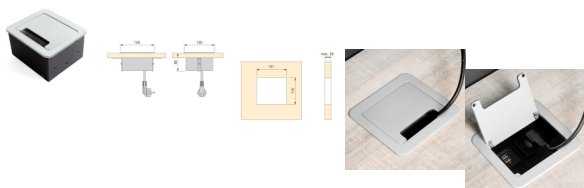

## Emuca Multipresa da scrivania, 2 USB +1 HDMI + 1 prese EU, 145x130 mm, Acciaio e alluminio, color alluminio

Emuca Multipresa Atom 14 per scrivania, EU, Verniciato alluminio, Acciaio e

Tecnoplastica e Alluminio

Il multiconnettore Atom Emuca è una soluzione efficiente che aggiunge funzionalità all'arredamento. Il suo design innovativo in finitura ver

Valutazione: Nessuna valutazione

[Fai una domanda su questo prodotto](#)

Produttore [Emuca](#)

Descrizione

Il **multiconnettore Atom Eluca** è una soluzione efficiente che aggiunge funzionalità all'arredamento. Il suo design innovativo in **finitura verniciata alluminio o nera** consente la sua completa integrazione nei mobili da ufficio e della casa.

L'installazione è molto versatile in tanto che **include i cavi di connessione** per collegare le periferiche senza l'uso di strumenti ed anche un cavo di 1,5 m con spina per il suo **funzionamento a 250V AC 50 Hz**. Questa **richiede una lavorazione nel pannello** e consente di essere montato su superfici di grande spessore, al massimo 36mm. Il fissaggio al mobile si realizza con le squadre e viti incluse nella fornitura.