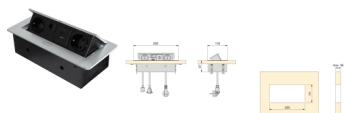

Emuca Multipresa Atom 26 A+C per scrivania, EU, Verniciato alluminio, Acciaio e Tecno

Tecno

Emuca Multipresa Atom 26 A+C per scrivania, EU, Verniciato alluminio, Acciaio e

Il multiconnettore Atom Emuca è una soluzione efficiente che aggiunge funzionalità all'arredamento. Il suo design innovativo in finitura ver

3-5 Days
★★★★★

[Fai una domanda su questo prodotto](#)

Descrizione

Il **multiconnettore Atom Emuca** è una soluzione efficiente che aggiunge funzionalità all'arredamento. Il suo design innovativo in **finitura verniciata alluminio o nera** consente la sua completa integrazione nei mobili da ufficio e della casa.

A seconda del modello scelto, dispone di **due prese Schuko di tipo F (UE)** con una potenza massima consentita fino a 3.000 W - 13 A **due connettori USB** per caricare dispositivi elettronici 5V DC (1 x 2A / 2 x 1,5A), **un ingresso per la rete RJ45 E5** non schermato e **un connettore HDMI 2.0**.

Contenuto:

1 multipresa

Dimensioni: 13x14,5x29,5

Peso: 2,06 Kg

Formato: 1 UN

Taglia: 265 x 120 mm

Colore: Verniciato alluminio

Materiale: Tecnoplastica, Zama