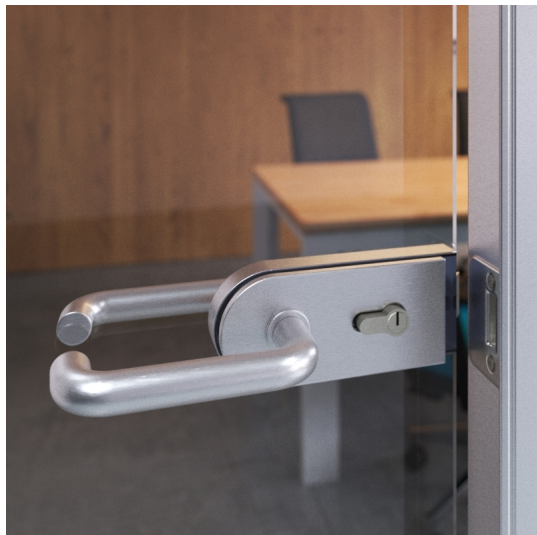

## Emuca Maniglie per serrature di porte da interno in vetro, Modello U, alluminio, anodizzato opaco

Emuca Maniglie per serrature di porte da interno in vetro, Modello U, alluminio,

anodizzato opaco

Coppia di maniglie per serratura di porta in vetro da interno di spessore tra 8mm e 12mm. Design con linee moderne e semplici con molla di ritorno per rimettere

### Descrizione

Coppia di maniglie per serratura di porta in vetro da interno di spessore tra 8mm e 12mm. Design con linee moderne e semplici con molla di

ritorno per rimettere la maniglia alla sua posizione orizzontale.

Fabbricate in alluminio verniciato nero. El kit comprende: 1 coppia di maniglie per porta, quadro e chiave a brugola.

**Contenuto:**

1 coppia di maniglie per porta, quadro e chiave a brugola.

**Dimensioni:** 2,5x15,5x17,5