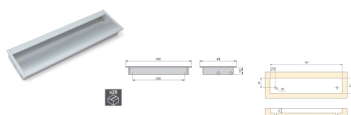

Emuca Maniglie per mobile, interasse 160 mm, Alluminio, Anodizzato opaco, 20 u.

Emuca Maniglie per mobile, interasse 160 mm, Alluminio, Anodizzato opaco, 20 u.

La maniglia per mobile Bologna è prodotta in alluminio con finitura anodizzata opaca. Ha un design moderno e contemporaneo e può es

3-5 Days

[Fai una domanda su questo prodotto](#)

Produttore [Emuca](#)

Descrizione

La maniglia per mobile Bologna è prodotta in **alluminio con finitura anodizzata opaca**. Ha un design moderno e contemporaneo e può

essere installata tanto in orizzontale che in verticale. E' pensata per ogni tipo di **cassetto ed anta d'armadio**. E' una maniglia ideale per **mobile da cucina, casa, bagno ed ufficio**. Per l'installare questa maniglia ad incasso nel cassetto o nell'anta è necessario realizzare un foro e in tutti i casi ci servirà un trapano. Le viti M4 per il montaggio sono incluse. Ogni maniglia è imballata individualmente per evitare colpi o graffi.

Contenuto:

20 maniglie, viti per il montaggio

Dimensioni: 9x18x21

Peso: 1,906 Kg

Formato: 20 UN

Taglia: 160 mm

Colore: Anodizzato opaco

Materiale: Alluminio