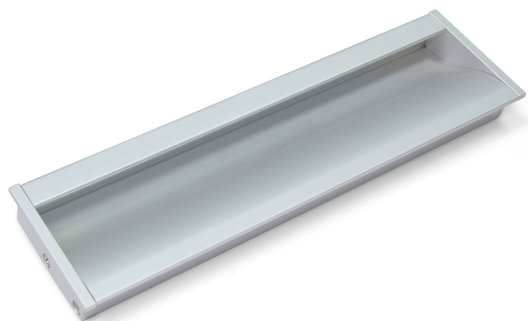

Emuca Maniglie per mobile, interasse 160 mm, Alluminio, Anodizzato opaco, 20 u.

Emuca Maniglie per mobile, interasse 160 mm, Alluminio, Anodizzato opaco, 20 u.

La maniglia per mobile Bologna è prodotta in alluminio con finitura anodizzata opaca. Ha un design moderno e contemporaneo e può es

3-5 Days

[Fai una domanda su questo prodotto](#)

Produttore [Emuca](#)

Descrizione

La maniglia per mobile Bologna è prodotta in **alluminio con finitura anodizzata opaca**. Ha un design moderno e contemporaneo e può

essere installata tanto in orizzontale che in verticale. E' pensata per ogni tipo di **cassetto ed anta d'armadio**. E' una maniglia ideale per **mobile da cucina, casa, bagno ed ufficio**. Per l'installare questa maniglia ad incasso nel cassetto o nell'anta è necessario realizzare un foro e in tutti i casi ci servirà un trapano. Le viti M4 per il montaggio sono incluse. Ogni maniglia è imballata individualmente per evitare colpi o graffi.

Contenuto:

20 maniglie, viti per il montaggio

Dimensioni: 9x18x21

Peso: 1,906 Kg

Formato: 20 UN

Taglia: 160 mm

Colore: Anodizzato opaco

Materiale: Alluminio