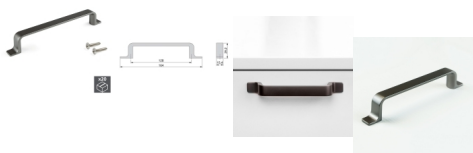

Emuca Maniglie per mobile, interasse 128 mm, Zama, Color Titanio, 20 u.

Emuca Maniglie per mobile, interasse 128 mm, Zama, Color Titanio, 20 u.

La maniglia Kobe per mobile è prodotto in zama con finitura nichel satinato e colore titanio. Ha un design moderno e contemporaneo e

3-5 Days

[Fai una domanda su questo prodotto](#)

Produttore [Emuca](#)

Descrizione

La **maniglia Kobe per mobile** è prodotto in zama con **finitura nichel satinato e colore titanio**. Ha un design moderno e contemporaneo e può essere installata tanto in orizzontale che in verticale. E' pensata per ogni tipo di **cassetto o anta d'armadio**. E' una maniglia ideale per

mobili da cucina, casa, bagno ed ufficio. Le viti M4 per il montaggio sono incluse. Ogni maniglia è imballata singolarmente per evitare colpi e graffi.

Contenuto:

20 maniglie, viti per il montaggio

Dimensioni: 4,5x20,5x23

Peso: 2,3 Kg

Formato: 20 UN

Taglia: 128 mm

Colore: Titanio

Materiale: Zama

Recensioni

Nessuna recensione disponibile per questo prodotto.

// //