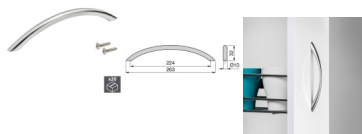

## Emuca Maniglie per mobile, D. 10 mm, interasse 224 mm, Acciaio, Nichel satinato, 25 u.

Emuca Maniglie per mobile, D. 10 mm, interasse 224 mm, Acciaio, Nichel satinato, 25

u.

La maniglia per mobile Porto è prodotta in acciaio con finitura nichel satinata. Ha un design moderno e contemporaneo e può essere i

[Fai una domanda su questo prodotto](#)

Produttore [Emuca](#)

Descrizione

**La maniglia per mobile Porto** è prodotta in **acciaio con finitura nichel satinata**. Ha un design moderno e contemporaneo e può essere installata tanto in orizzontale che in verticale. E' pensata per ogni tipo di **cassetto ed anta d'armadio**. E' una maniglia ideale per **mobili da cucina, casa, bagno ed ufficio**. Le viti M4 per il montaggio sono incluse. Ogni maniglia è imballata individualmente per evitare colpi o graffi.

**Contenuto:**

20 maniglie, viti per il montaggio

**Dimensioni:** 9x14x29

**Peso:** 3,153 Kg

**Formato:** 20 UN

**Taglia:** 224 mm

**Colore:** Nichel satinado

**Materiale:** Acciaio