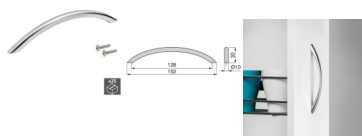

Emuca Maniglie per mobile, D. 10 mm, interasse 128 mm, Acciaio, Nichel satinato, 25 u.

Emuca Maniglie per mobile, D. 10 mm, interasse 128 mm, Acciaio, Nichel satinato, 25

u.

La maniglia per mobile Porto è prodotta in acciaio con finitura nichel satinata. Ha un design moderno e contemporaneo e può essere i

3-5 Days
★★★★★

[Fai una domanda su questo prodotto](#)

Produttore [Emuca](#)

Descrizione

La maniglia per mobile Porto è prodotta in **acciaio con finitura nichel satinata**. Ha un design moderno e contemporaneo e può essere installata tanto in orizzontale che in verticale. E' pensata per ogni tipo di **cassetto ed anta d'armadio**. E' una maniglia ideale per **mobili da cucina, casa, bagno ed ufficio**. Le viti M4 per il montaggio sono incluse. Ogni maniglia è imballata individualmente per evitare colpi o graffi.

Contenuto:

25 maniglie, viti per il montaggio

Dimensioni: 8x12x17

Peso: 2,516 Kg

Formato: 25 UN

Taglia: 128 mm

Colore: Nichel satinado

Materiale: Acciaio