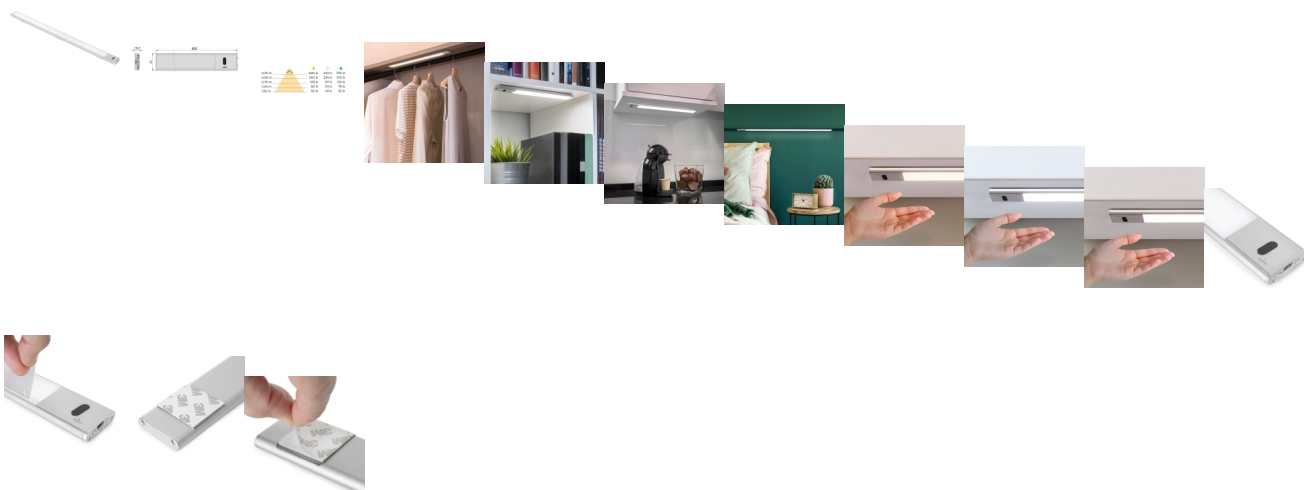

Emuca Luminaria LED Kaus ricaricabile tramite usb e con sensore switch, L 600 mm, Anodizzato opaco, Tecnoplastica e Alluminio

Anodizzato opaco, Tecnoplastica e Alluminio

Emuca Luminaria LED Kaus ricaricabile tramite usb e con sensore switch, L 600 mm,

La **lampada LED Kaus** è progettata per l'illuminazione di cucine e armadi senza necessità di cavi, con un elegante design extra-sottile in alluminio. Questa luce a LED ti permette di illuminare l'interno degli armadi, il piano di lavoro della cucina o i corridoi di casa, con un **colore bianco caldo, naturale oppure freddo**, poiché consente di variare la temperatura di colore. Si tratta inoltre di una **lampada dimmerabile** >, con cui puoi aumentare o ridurre il flusso luminoso.

La sua **installazione è molto facile**, basta incollare le basi metalliche adesive sulla superficie del mobile, senza bisogno di cavi o fori. Le calamite che incorpora all'interno gli consentono di aderire magneticamente alle piastre, e in questo modo l'apparecchio può essere facilmente rimosso per la ricarica.

Contenuto:

1 lampada LED ricaricabile, istruzioni di montaggio

Dimensioni: 3x6,5x63,5

Peso: 0,41 Kg

Formato: 1 UN

Taglia: L 600 mm

Colore: Anodizzato opaco

Materiale: Alluminio