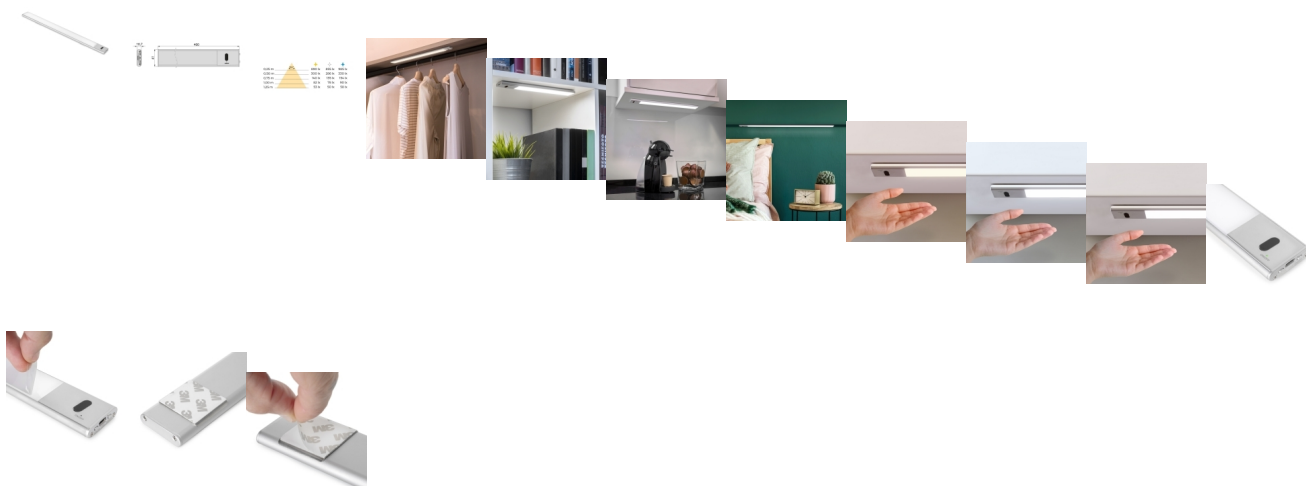

## Emuca Luminaria LED Kaus ricaricabile tramite usb e con sensore switch, L 400 mm, Anodizzato opaco, Tecnoplastica e Alluminio

Anodizzato opaco, Tecnoplastica e Alluminio

Emuca Luminaria LED Kaus ricaricabile tramite usb e con sensore switch, L 400 mm,

## Descrizione

La **lampada LED Kaus** è progettata per l'illuminazione di cucine e armadi senza necessità di cavi, con un elegante design extra-sottile in alluminio. Questa luce a LED ti permette di illuminare l'interno degli armadi, il piano di lavoro della cucina o i corridoi di casa, con un **colore bianco caldo, naturale oppure freddo**, poiché consente di variare la temperatura di colore. Si tratta inoltre di una **lampada dimmerabile** &gt, con cui puoi aumentare o ridurre il flusso luminoso.

La sua **installazione è molto facile**, basta incollare le basi metalliche adesive sulla superficie del mobile, senza bisogno di cavi o fori. Le calamite che incorpora all'interno gli consentono di aderire magneticamente alle piastre, e in questo modo l'apparecchio può essere facilmente rimosso per la ricarica.

### Contenuto:

1 lampada LED ricaricabile, istruzioni di montaggio

**Dimensioni:** 3x6,5x43,5

**Peso:** 0,27 Kg

**Formato:** 1 UN

**Taglia:** L 400 mm

**Colore:** Anodizzato opaco

**Materiale:** Alluminio