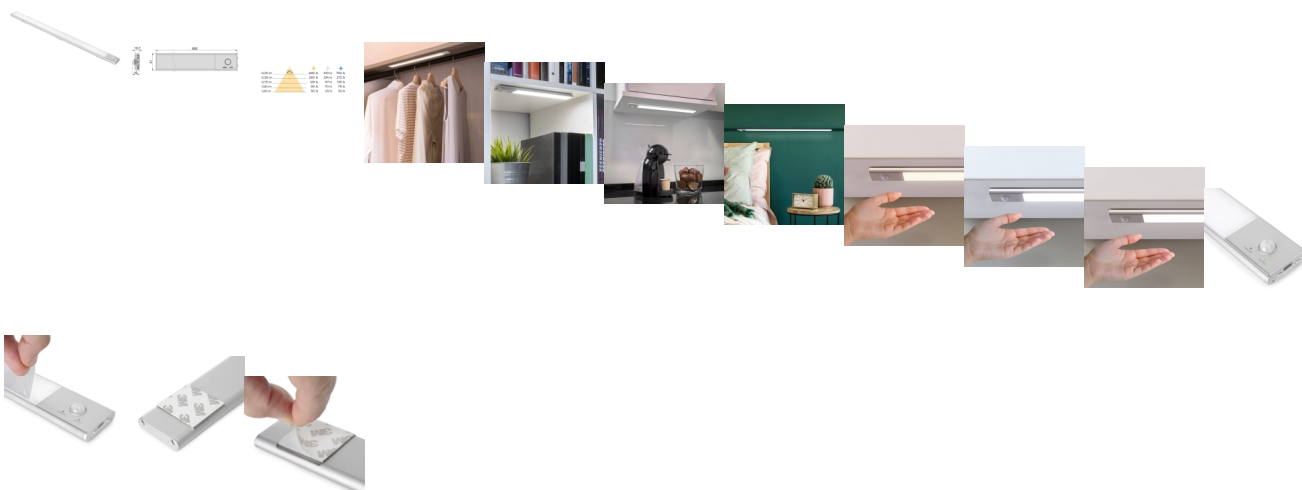

## Emuca Luminaria LED Kaus ricaricabile tramite usb e con sensore di movimento, L 600 mm, Anodizzato opaco, Plastica e alluminio

Emuca Luminaria LED Kaus ricaricabile tramite usb e con sensore di movimento, L 600 mm, Anodizzato opaco, Plastica e alluminio

La lampada LED Kaus è progettata per l'illuminazione di cucine e armadi senza necessità di cavi, con un elegante design extra-sottile in alluminio.

Valutazione: Nessuna valutazione

## Descrizione

La **lampada LED Kaus** è progettata per l'illuminazione di cucine e armadi senza necessità di cavi, con un elegante design extra-sottile in alluminio. Questa luce a LED ti permette di illuminare l'interno degli armadi, il piano di lavoro della cucina o i corridoi di casa, con un **colore bianco caldo, naturale oppure freddo**, poiché consente di variare la temperatura di colore. Si tratta inoltre di una **lampada dimmerabile** &gt, con cui puoi aumentare o ridurre il flusso luminoso.

La sua **installazione è molto facile**, basta incollare le basi metalliche adesive sulla superficie del mobile, senza bisogno di cavi o fori. Le calamite che incorpora al suo interno gli consentono di aderire magneticamente alle piastre, e in questo modo l'apparecchio può essere facilmente rimosso per la ricarica.