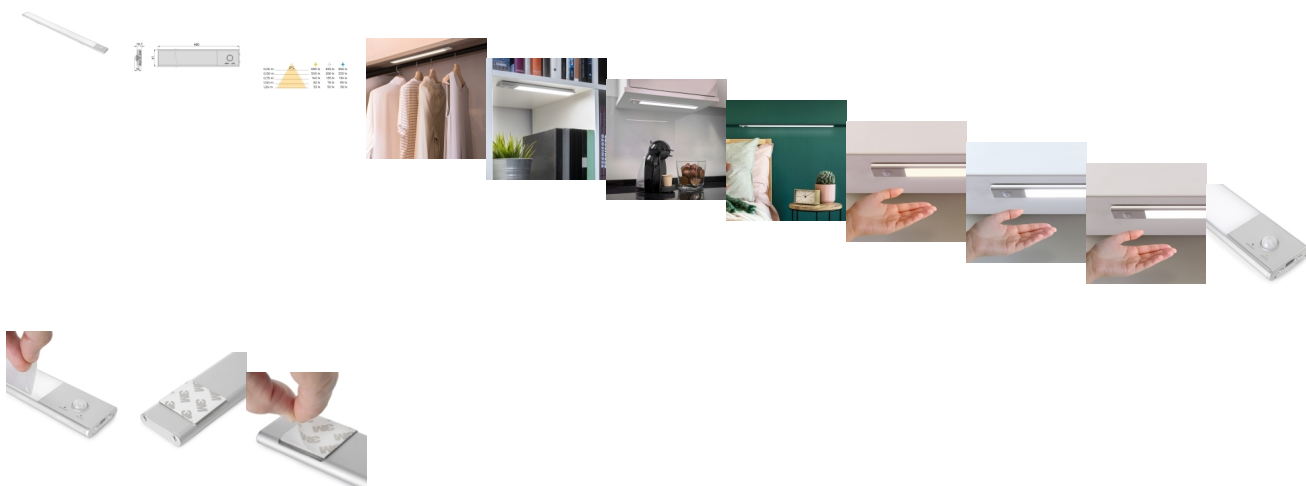

Emuca Luminaria LED Kaus ricaricabile tramite usb e con sensore di movimento, L 400 mm, Anodizzato opaco, Plastica e alluminio

Emuca Luminaria LED Kaus ricaricabile tramite usb e con sensore di movimento, L 400 mm, Anodizzato opaco, Plastica e alluminio

Descrizione

La **lampada LED Kaus** è progettata per l'illuminazione di cucine e armadi senza necessità di cavi, con un elegante design extra-sottile in alluminio. Questa luce a LED ti permette di illuminare l'interno degli armadi, il piano di lavoro della cucina o i corridoi di casa, con un **colore bianco caldo, naturale oppure freddo**, poiché consente di variare la temperatura di colore. Si tratta inoltre di una **lampada dimmerabile** >, con cui puoi aumentare o ridurre il flusso luminoso.

È dotata di un **sensore di movimento integrato** che accende l'apparecchio quando rileva il movimento delle persone nel suo raggio di rilevamento (2 metri di lunghezza e un angolo di 120°) e si spegne automaticamente quando smette di rilevare movimento, dopo 18 secondi. È dotata inoltre di un interruttore per accendere o spegnere manualmente la lampada.

Contenuto:

1 lampada LED ricaricabile, istruzioni di montaggio

Dimensioni: 3x6,5x43,5

Peso: 0,27 Kg

Formato: 1 UN

Taglia: L 400 mm

Colore: Anodizzato opaco

Materiale: Alluminio