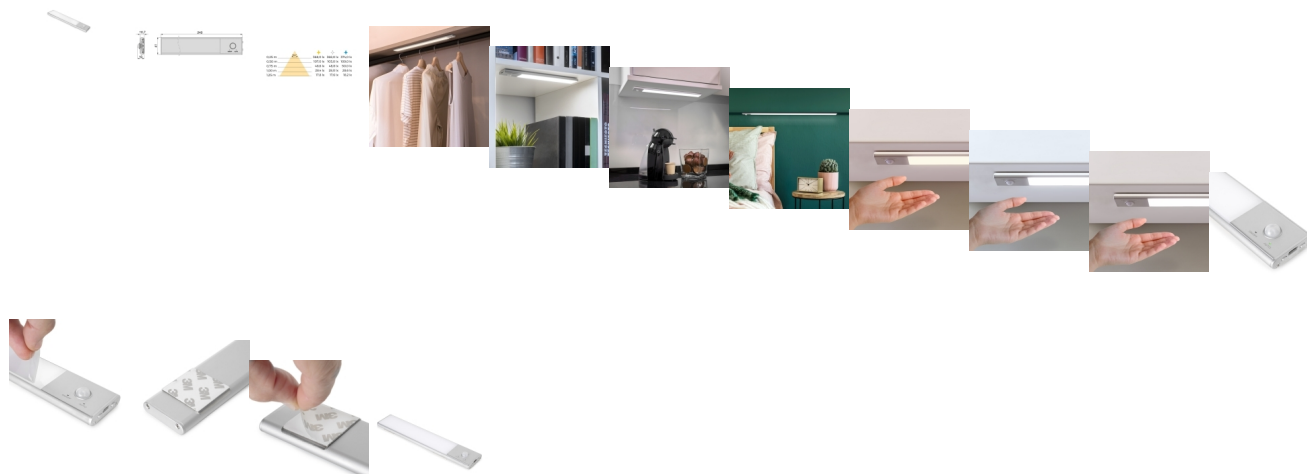

## Emuca Luminaria LED Kaus ricaricabile tramite usb e con sensore di movimento, L 240 mm, Anodizzato opaco, Plastica e alluminio

Emuca Luminaria LED Kaus ricaricabile tramite usb e con sensore di movimento, L 240 mm, Anodizzato opaco, Plastica e alluminio

Emuca Luminaria LED Kaus ricaricabile tramite usb e con sensore di movimento, L 240

La lampada LED Kaus è progettata per l'illuminazione di cucine e armadi senza necessità di cavi, con un elegante design extra-sottile in alluminio.

## Descrizione

La **lampada LED Kaus** è progettata per l'illuminazione di cucine e armadi senza necessità di cavi, con un elegante design extra-sottile in alluminio. Questa luce a LED ti permette di illuminare l'interno degli armadi, il piano di lavoro della cucina o i corridoi di casa, con un **colore bianco caldo, naturale oppure freddo**, poiché consente di variare la temperatura di colore. Si tratta inoltre di una **lampada dimmerabile** &gt, con cui puoi aumentare o ridurre il flusso luminoso.

La sua **installazione è molto facile**, basta incollare le basi metalliche adesive sulla superficie del mobile, senza bisogno di cavi o fori. Le calamite che incorpora al suo interno gli consentono di aderire magneticamente alle piastre, e in questo modo l'apparecchio può essere facilmente rimosso per la ricarica.