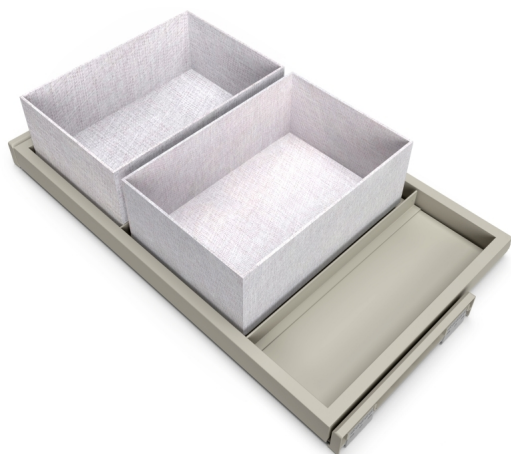

## Emuca Kit vassoio con 2 cestelli e telaio con guide a chiusura morbida per armadio, regolabile, modulo 800mm, Grigio pietra

regolabile, modulo 800mm, Grigio pietra

Emuca Kit vassoio con 2 cestelli e telaio con guide a chiusura morbida per armadio,

Kit composto da un vassoio con divisori e da un telaio con guide regolabili in larghezza. Lo scaffale è realizzato con uno stile minimalista accurata

Valutazione: Nessuna valutazione

## Descrizione

**Kit composto da un vassoio con divisori e da un telaio con guide regolabili in larghezza.** Lo scaffale è realizzato con uno stile minimalista accuratamente progettato, che si distingue per la sua finitura strutturata in grigio pietra o nero, che è l'ultima tendenza nel design degli armadi in camere da letto e spogliatoi. Rende più comodo riporre i vestiti grazie alle guide a chiusura morbida e a estrazione parziale, che consentono di aprire e chiudere il telaio lentamente e silenziosamente per evitare urti, con pezzi di rifinitura per nascondere le guide.

Il vassoio in metallo è progettato per riporre indumenti e oggetti come cassetto in armadi e spogliatoi Hack. È la soluzione perfetta da assemblare insieme al telaio estraibile e per creare combinazioni con i diversi accessori, come il cestino organizzatore. Questo vassoio è dotato di divisori in acciaio che si fissano al vassoio grazie alla striscia magnetica sulla base. È disponibile per moduli da 600, 800 e 900 mm ed è molto facile da installare: basta posizionare il vassoio sopra il telaio. Le rastrelliere dei moduli 80 e 90 comprendono anche cestini in tessuto grigio per riporre abiti e oggetti.