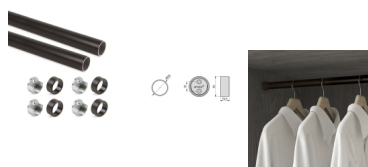

Emuca Kit tubo per armadio rotondo D. 28 mm, 750 mm, Alluminio, Verniciato moka

Emuca Kit tubo per armadio rotondo Ø28, 0,75 m, Verniciato moka, Alluminio e Zama

Il kit include tutto il necessario per il montaggio di due tubi per armadio D. 28 mm Moka: il tubo, i reggitubi laterali, e le viti p

3-5 Days

[Fai una domanda su questo prodotto](#)

Produttore [Emuca](#)

Descrizione

Il **kit** include tutto il necessario per il montaggio di **due tubi per armadio D. 28 mm Moka**: il tubo, i reggitubi laterali, e le viti per il montaggio.

Il tubo appendiabiti è disponibile in due misure: 750mm e 1150 mm. Nei kit di **1150 mm** si includono inoltre 2 reggitubi centrali per fornire maggiore rigidità al tutto. Il fissaggio dei reggitubi si realizza mediante le viti M5x38 mm incluse, che sono ideali per pannelli da 16 a 30 mm. In conformità alla norma ISO: 7170:205, la barra ed i reggitubi possono sostenere un **peso massimo di 40 kg/metro** uniformemente divisi.

Contenuto:

2 tubi da 750 mm, 4 reggitubi laterali, viti per il montaggio

Dimensioni: 9,5x5x85

Peso: 0,644 Kg

Formato: 1 Set

Taglia: L 750 mm

Colore: Verniciato moka

Materiale: Zama