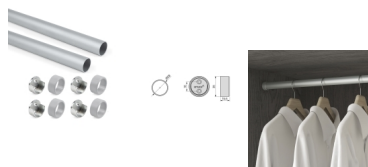

Emuca Kit tubo per armadio rotondo D. 28, 750 mm, alluminio, Anodizzato opaco

Emuca Kit tubo per armadio rotondo Ø28, 0,75 m, Anodizzato opaco, Alluminio e Zama

Il kit include tutto il necessario per il montaggio di due tubi per armadio D. 28 mm Moka: il tubo, i reggitubi laterali, e le viti p

3-5 Days

[Fai una domanda su questo prodotto](#)

Produttore [Emuca](#)

Descrizione

Il **kit** include tutto il necessario per il montaggio di **due tubi per armadio D. 28 mm Moka**: il tubo, i reggitubi laterali, e le viti per il montaggio.

Il tubo appendiabiti è disponibile in due misure: 750mm e 1150 mm. Nei kit di **1150 mm** si includono inoltre 2 reggitubi centrali per fornire maggiore rigidità al tutto. Il fissaggio dei reggitubi si realizza mediante le viti M5x38 mm incluse, che sono ideali per pannelli da 16 a 30 mm. In conformità alla norma ISO: 7170:205, la barra ed i reggitubi possono sostenere un **peso massimo di 40 kg/metro** uniformemente divisi.

Contenuto:

2 tubi da 750 mm, 4 reggitubi laterali, viti per il montaggio

Dimensioni: 9,5x5,5x85

Peso: 0,644 Kg

Formato: 1 Set

Taglia: L 750 mm

Colore: Anodizzato opaco

Materiale: Zama