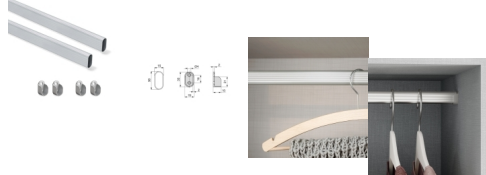

Emuca Kit tubo per armadio 30x15 mm alluminio, 750 mm, Anodizzato opaco

Emuca Kit tubo per armadio 30x15 mm alluminio, 0,75 m, Anodizzato opaco, Alluminio

e Zama

Kit include due tubi per armadio 30x15 mm prodotti in alluminio e i supporti laterali per l'installazione. Il tubo appendiabiti è disponibile i

3-5 Days

[Fai una domanda su questo prodotto](#)

Produttore [Emuca](#)

Descrizione

Kit include **due tubi per armadio 30x15 mm prodotti in alluminio** e i supporti laterali per l'installazione.

Il tubo appendiabiti è disponibile in due misure: 750mm e 1150mm. Nei kit da **1150 mm** se includono inoltre 2 supporti centrali per fornire maggiore rigidità al tutto.

Contenuto:

2 tubi da 750 mm, 4 reggitubi laterali

Dimensioni: 9,5x5x85

Peso: 0,398 Kg

Formato: 1 Set

Taglia: L 750 mm

Colore: Anodizzato opaco

Materiale: Zama