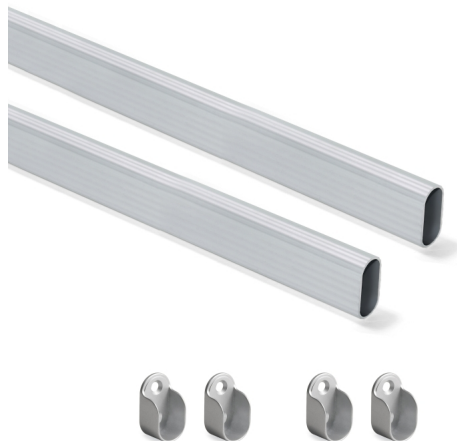

Emuca Kit tubo per armadio 30x15 mm alluminio, 750 mm, Anodizzato opaco

Emuca Kit tubo per armadio 30x15 mm alluminio, 0,75 m, Anodizzato opaco, Alluminio

e Zama

Kit include due tubi per armadio 30x15 mm prodotti in alluminio e i supporti laterali per l'installazione. Il tubo appendiabiti è disponibile i

3-5 Days

[Fai una domanda su questo prodotto](#)

Produttore [Emuca](#)

Descrizione

Kit include **due tubi per armadio 30x15 mm prodotti in alluminio** e i supporti laterali per l'installazione.

Il tubo appendiabiti è disponibile in due misure: 750mm e 1150mm. Nei kit da **1150 mm** se includono inoltre 2 supporti centrali per fornire maggiore rigidità al tutto.

Contenuto:

2 tubi da 750 mm, 4 reggitubi laterali

Dimensioni: 9,5x5x85

Peso: 0,398 Kg

Formato: 1 Set

Taglia: L 750 mm

Colore: Anodizzato opaco

Materiale: Zama