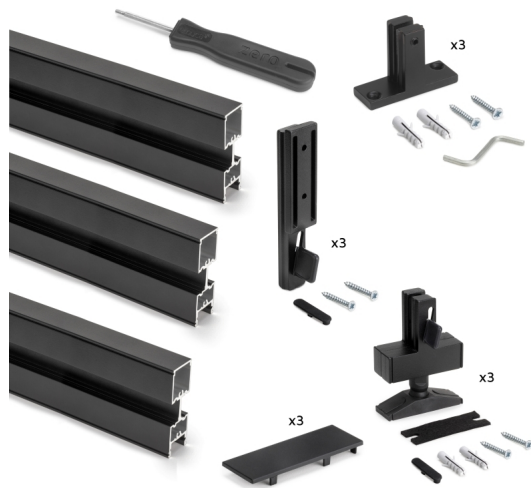

Emuca Kit struttura modulare Zero con raccordi e profili per montaggio a L, 3 Profili, Nero testurizzato

Emuca Kit struttura modulare Zero con raccordi e profili per montaggio a L, 3 Profili,

Nero testurizzato

Kit di profili Zero per realizzare una composizione con 1 o 2 fori, comprende tutti gli accessori necessari per il montaggio con fissaggio a pavimento ed a par

Valutazione: Nessuna valutazione

Prezzo

Prezzo base, tasse incluse 318,36 €

Kit di profili Zero per realizzare una composizione con 1 o 2 fori, comprende tutti gli accessori necessari per il montaggio con fissaggio a pavimento ed a parete.

Profili e accessori Zero per scaffalature modulari. I profili sono realizzati in alluminio, e gli accessori di giunzione e i supporti in zamak, il tutto in **finitura di vernice nera testurizzata (RAL 9005)**. Grazie alla sua semplicità e al suo design, si può adattare velocemente il sistema Zero a qualsiasi tipologia di ambiente: casa, cabine armadio, ufficio e negozi. Si possono combinare diversi elementi per creare la tua composizione ideale: mensole in legno o vetro, moduli o piccoli contenitori e barre appendiabiti. Il sistema Zero si caratterizza per la sua facilità di montaggio, poiché **non è necessario utilizzare alcun attrezzo per la regolazione**. Regola e posiziona i ripiani senza dover smontare nulla e senza attrezzi speciali. Grande capacità di carico poiché può supportare **più di 100 Kg per ripiano / modulo**. Inoltre, con il suo innovativo sistema di fissaggio Zero, la sua forza di serraggio aumenta all'aumentare del peso che sostiene. Il fissaggio del profilo può essere effettuato mediante diverse forme di montaggio, **fissaggio a parete, pavimento o soffitto o combinazioni di entrambi**.