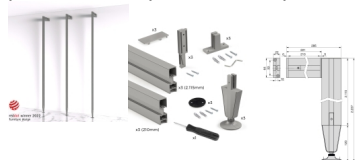

Emuca Kit struttura modulare Zero con ferramenta e profili per il montaggio a pavimento e a parete con dispositivo di li, 1 kit

reddot winner 2022
furniture design

Emuca Kit struttura modulare Zero con ferramenta e profili per il montaggio a

pavimento e a parete con dispositivo di li, 1 kit

Kit di profili Zero per realizzare una composizione con 1 o 2 aperture, comprende profili Zero di lunghezza 2.115 mm e 210 mm e tutti gli accessori necessari per il montaggio con fissaggio a pavimento e a parete.

3-5 Days

[Fai una domanda su questo prodotto](#)

Descrizione

Kit di profili Zero per realizzare una composizione con 1 o 2 aperture, comprende profili Zero di lunghezza 2.115 mm e 210 mm e tutti gli accessori necessari per il montaggio con fissaggio a pavimento e a parete. **Questa composizione comprende le livellatrici circolari.**

Inoltre, grazie all'innovativo sistema di fissaggio Zero, la forza di serraggio aumenta all'aumentare del peso supportato. Il profilo può essere fissato alla parete, al pavimento o al soffitto, o a una combinazione di entrambi, utilizzando diversi metodi di montaggio.