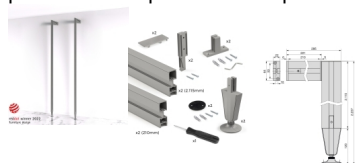

Emuca Kit struttura modulare Zero con ferramenta e profili per il montaggio a pavimento e a parete con dispositivo di li, 1 kit

reddot winner 2022
furniture design

Emuca Kit struttura modulare Zero con ferramenta e profili per il montaggio a

pavimento e a parete con dispositivo di li, 1 kit

Kit di profili Zero per realizzare una composizione con 1 o 2 aperture, comprende profili Zero di lunghezza 2.115 mm e 210 mm e tutti gli accessori necessari per il montaggio con fissaggio a pavimento e a parete.

3-5 Days

[Fai una domanda su questo prodotto](#)

Descrizione

Kit di profili Zero per realizzare una composizione con 1 o 2 aperture, comprende profili Zero di lunghezza 2.115 mm e 210 mm e tutti gli accessori necessari per il montaggio con fissaggio a pavimento e a parete. **Questa composizione comprende le livellatrici circolari.**

Inoltre, grazie all'innovativo sistema di fissaggio Zero, la forza di serraggio aumenta all'aumentare del peso supportato. Il profilo può essere fissato alla parete, al pavimento o al soffitto, o a una combinazione di entrambi, utilizzando diversi metodi di montaggio.