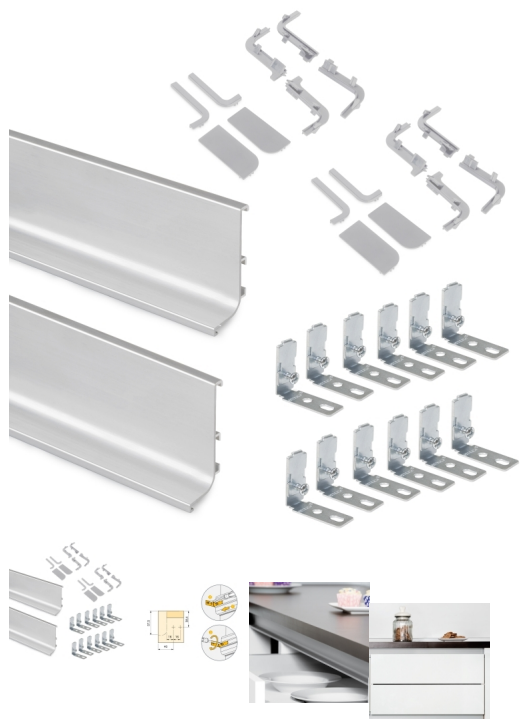

Emuca Kit profilo Gola superiore per mobili da cucina, Anodizzato opaco, Alluminio

Emuca Kit profilo Gola superiore per mobili da cucina, Anodizzato opaco, Alluminio

Kit di profili Gola per frontali di modulo senza maniglia. Il kit è composto da tutti gli accessori necessari per effettuare il montaggio, costituito

3-5 Days

[Fai una domanda su questo prodotto](#)

Descrizione

Kit di profili Gola per frontali di modulo senza maniglia. Il kit è composto da tutti gli accessori necessari per effettuare il montaggio, costituito da 2 profili Gola da 2.350 mm, 2 set di coperture e 12 staffe con viti ad espansione.

I profili Gola, insieme ai loro accessori, permettono di ottimizzare gli interni dei moduli senza perdere la linearità e seguendo un'estetica d'avanguardia.

Uno dei maggiori vantaggi dei profili Gola risiede nella loro **facilità di montaggio** grazie alla staffa di fissaggio con viti a espansione, che semplifica la meccanizzazione del pannello, **facendo così risparmiare fatica e tempo per la sua installazione.**

Contenuto:

2 profili Gola 2.350 mm, 2 set di coperture laterali e 12 staffe con viti a espansione.

Dimensioni: 5x8,5x240

Peso: 2,3 Kg

Formato: 1 KIT

Taglia: -

Colore: Anodizzato opaco

Materiale: Alluminio