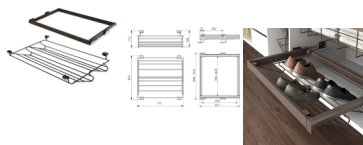

Emuca Kit Porta scarpe metallico con guide, regolabile, modulo di 900 mm, Acciaio e Alluminio, Color moka

Alluminio, Color moka

Emuca Kit porta scarpe metallico con guide, regolabile, modulo di 900 mm, Acciaio e

Kit composto da un cassetto porta scarpe e telaio con guide a scomparsa con estrazione totale e chiusura soft, inoltre ha un sistema di clip

Valutazione: Nessuna valutazione

Prezzo

Prezzo base, tasse incluse 140,97 €

Descrizione

Kit composto da un cassetto porta scarpe e telaio con guide a scomparsa con estrazione totale e chiusura soft, inoltre ha un **sistema di clip automatico** e rapido per l'installazione del **telaio**. **E' regolabile** per essere adattato a vano interno dell'armadio e sono prodotti in **alluminio verniciato moka**. Invece, il **cassetto porta scarpe** sono di **acciaio** con **finitura verniciata moka**.

Contenuto:

1 cassetto porta scarpe, 1 telaio con guida, ferramenta e istruzioni di montaggio

Dimensioni: 33x47,5x81

Peso: 6,71 Kg

Formato: 1 Set

Taglia: Modulo 900 mm

Colore: Verniciato moka

Materiale: Acciaio, Tecnoplastica