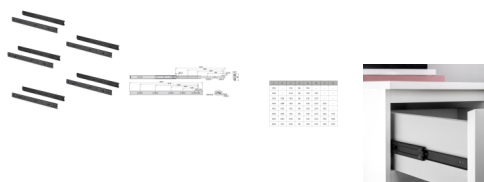

## Emuca Kit guide per cassette, a sfera, 45x 600 mm, estrazione totale, Nero, 5 u.

Emuca Kit guide per cassette, a sfera, 45x 600 mm, estrazione totale, Nero, 5 u.

Guide con sfere con estrazione totale in acciaio zincato. Questo tipo di guida si adatta ad una fessura larga 45 mm al lato del cassetto. Si fissa al

### Descrizione

**Guide con sfere con estrazione totale in acciaio zincato.** Questo tipo di guida si adatta ad una fessura larga 45 mm al lato del cassetto. Si

fissa al lato del mobile mediante viti (non incluse) e dispongono di un grilletto per lo smontaggio. **Carico massimo fino a 30 kg.**

**Contenuto:**

Lotto di 5 set di guide a sfera

**Dimensioni:** 6x13x65

**Peso:** 7,78 Kg

**Formato:** 5 SET

**Taglia:** L 600 mm

**Colore:** Verniciato nero

**Materiale:** Acciaio