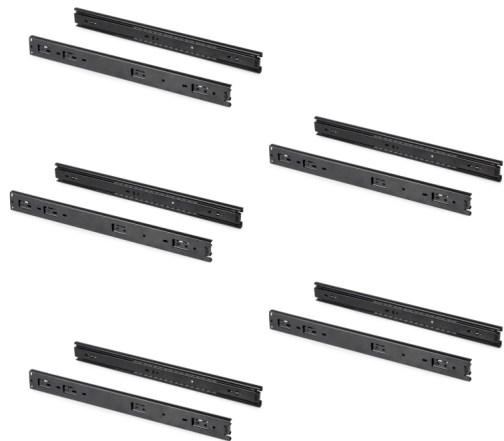

## Emuca Kit guide per cassette, a sfera, 45x 500 mm, estrazione totale, Nero, 5 U.

Emuca Kit guide per cassette, a sfera, 45x 500 mm, estrazione totale, Nero, 5 u.

Guide con sfere con estrazione totale in acciaio zincato. Questo tipo di guida si adatta ad una fessura larga 45 mm al lato del cassetto. Si fissa al

### Descrizione

**Guide con sfere con estrazione totale in acciaio zincato.** Questo tipo di guida si adatta ad una fessura larga 45 mm al lato del cassetto. Si

fissa al lato del mobile mediante viti (non incluse) e dispongono di un grilletto per lo smontaggio. **Carico massimo fino a 30 kg.**

**Contenuto:**

Lotto di 5 set di guide a sfera

**Dimensioni:** 6x13x55

**Peso:** 6,21 Kg

**Formato:** 5 SET

**Taglia:** L 500 mm

**Colore:** Verniciato nero

**Materiale:** Acciaio