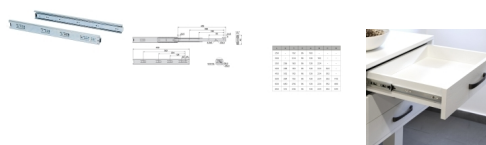

## Emuca Kit Guide per cassetti, a sfera, 45x 450 mm, estrazione totale, Zincato

bianco, Acciaio

Emuca Guide a sfera per cassetti ad estrazione totale, altezza 45 mm, 450, Zincato

Guide con sfere con estrazione totale in acciaio zincato. Questo tipo di guida si adatta ad una fessura larga 45 mm al lato del cassetto. Si fissa al

[Fai una domanda su questo prodotto](#)

Produttore [Emuca](#)

Descrizione

**Guide con sfere con estrazione totale in acciaio zincato.** Questo tipo di guida si adatta ad una fessura larga 45 mm al lato del cassetto. Si fissa al lato del mobile mediante viti (non incluse) e dispongono di un grilletto per lo smontaggio. **Carico massimo fino a 30 kg.**

**Contenuto:**

1 set di guide a sfera

**Dimensioni:** 3x5,5x45

**Peso:** 1,124 Kg

**Formato:** 1 Set

**Taglia:** L 450 mm

**Colore:** Zincato bianco

**Materiale:** Acciaio