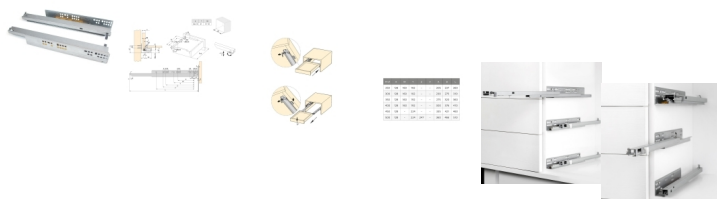

Emuca Kit Guide a scomparsa per cassetti, a rulli, 450 mm, estrazione totale, sistema push, Zincato

450, Zincato bianco, Acciaio

Emuca Guide a scomparsa Silver per cassetti ad estrazione totale con sistema push,

Guide a scomparsa con estrazione totale Silver perfette per mobili di tutta la casa. Queste guide forniscono una estrazione totale del cassetto e dis

Valutazione: Nessuna valutazione

Prezzo

Prezzo base, tasse incluse 22,87 €

Descrizione

Guide a scomparsa con estrazione totale Silver perfette per mobili di tutta la casa. Queste guide forniscono una estrazione totale del cassetto e dispongono di un **sistema push** di espulsione premendo il cassetto. Sono note per il loro funzionamento e perchè dispongono di un **perno di blocco** montato proprio nella guida per evitare che smonti involtarimento il cassetto. Sono prodotti in **acciaio** e possiedono uno scivolamento doft e silenzioso grazie ai loro rulli digrande qualità, che permettono la guida in senso orizzontale e verticale.

Contenuto:

1 set di guide

Dimensioni: 5x5x46

Peso: 2,15 Kg

Formato: 1 Set

Taglia: Prof. 450 mm

Colore: Zincato bianco

Materiale: Acciaio