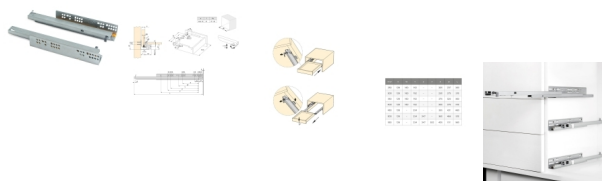

## Emuca Kit Guide a scomparsa per cassette, a rulli, 450 mm, estrazione totale, chiusura soft, Zincato

450, Zincato bianco, Acciaio

Emuca Guide a scomparsa Silver per cassette ad estrazione totale con chiusura soft,

### **Contenuto:**

1 set di guide

**Dimensioni:** 5x5x46

**Peso:** 2,15 Kg

**Formato:** 1 Set

**Taglia:** Prof. 450 mm

**Colore:** Zincato bianco

**Materiale:** Acciaio