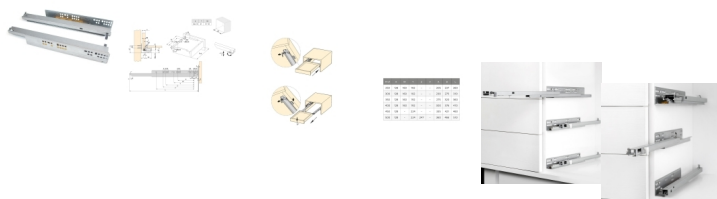

## Emuca Kit Guide a scomparsa per cassetti, a rulli, 400 mm, estrazione totale, sistema push, Zincato

400, Zincato bianco, Acciaio

Emuca Guide a scomparsa Silver per cassetti ad estrazione totale con sistema push,

## Descrizione

**Guide a scomparsa con estrazione totale Silver** perfette per mobili di tutta la casa. Queste guide forniscono una estrazione totale del cassetto e dispongono di un **sistema push** di espulsione premendo il cassetto. Sono note per il loro funzionamento e perchè dispongono di un **perno di blocco** montato proprio nella guida per evitare che smonti involtarimento il cassetto. Sono prodotti in **acciaio** e possiedono uno scivolamento doft e silenzioso grazie ai loro rulli digrande qualità, che permettono la guida in senso orizzontale e verticale.

### **Contenuto:**

1 set di guide

**Dimensioni:** 5x5x41

**Peso:** 1,96 Kg

**Formato:** 1 Set

**Taglia:** Prof. 400 mm

**Colore:** Zincato bianco

**Materiale:** Acciaio