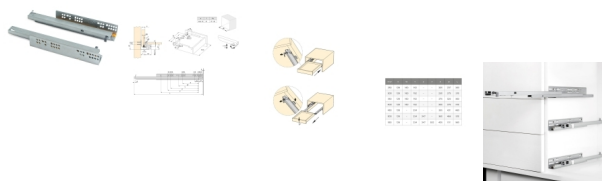

Emuca Kit Guide a scomparsa per cassette, a rulli, 300 mm, estrazione totale, chiusura soft, Zincato

300, Zincato bianco, Acciaio

Emuca Guide a scomparsa Silver per cassette ad estrazione totale con chiusura soft,

Guide a scomparsa con estrazione totale e chiusura soft Silver sono ideali per accessorizzare i tuoi mobili con alta qualità al prezzo migliore. Sono

Valutazione: Nessuna valutazione

Prezzo

Prezzo base, tasse incluse 20,05 €

Contenuto:

1 set di guide

Dimensioni: 5x5x31

Peso: 1,55 Kg

Formato: 1 Set

Taglia: Prof. 300 mm

Colore: Zincato bianco

Materiale: Acciaio