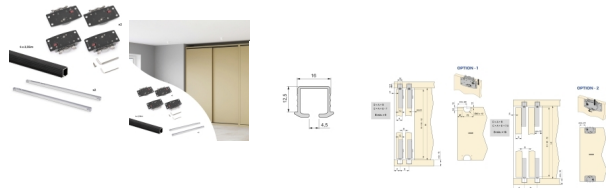

## Emuca Kit di ferramenta per porte scorrevoli e a chiusura morbida Flow2 2 con binari incassati 2,35 m, pannelli non inclusi, Verniciato nero

Emuca Kit di ferramenta per porte scorrevoli e a chiusura morbida Flow2 2 con binari incassati 2,35 m, pannelli non inclusi, Verniciato nero

Sistema scorrevole Flow 2 con kit per ante in legno supportate. Questo kit include tutti gli accessori necessari per installare un armadio a 2 ante tr

Valutazione: Nessuna valutazione

I carrelli sono in acciaio e plastica con ruote dotate di cuscinetti a sfera che fanno scorrere agevolmente il sistema, inoltre questi **carrelli hanno un blocco di regolazione che si attiva con la semplice rotazione di una vite oltre ad avere una regolazione in altezza di 9 mm.**

La lunghezza del binario è di 2,35 m ed è disponibile in nero e anodizzato opaco.

**Contenuto:**

4 profili da 2,35 m, 2 set di accessori morbidi, 2 set di carrelli per entrambe le porte

**Dimensioni:** xx