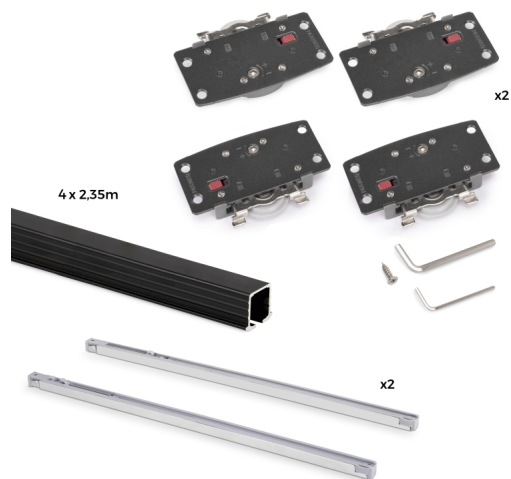

## Emuca Kit di ferramenta per porte scorrevoli e a chiusura morbida Flow2 2 con binari incassati 2,35 m, pannelli non inclusi, Verniciato nero

Emuca Kit di ferramenta per porte scorrevoli e a chiusura morbida Flow2 2 con binari incassati 2,35 m, pannelli non inclusi, Verniciato nero

Sistema scorrevole Flow 2 con kit per ante in legno supportate. Questo kit include tutti gli accessori necessari per installare un armadio a 2 ante tr

Valutazione: Nessuna valutazione

I carrelli sono in acciaio e plastica con ruote dotate di cuscinetti a sfera che fanno scorrere agevolmente il sistema, inoltre questi **carrelli hanno un blocco di regolazione che si attiva con la semplice rotazione di una vite oltre ad avere una regolazione in altezza di 9 mm.**

La lunghezza del binario è di 2,35 m ed è disponibile in nero e anodizzato opaco.

**Contenuto:**

4 profili da 2,35 m, 2 set di accessori morbidi, 2 set di carrelli per entrambe le porte

**Dimensioni:** xx