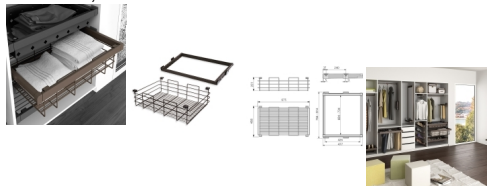

## Emuca Kit Cesto in filo metallico con guide, regolabile, modulo di 800 mm, Acciaio e alluminio, Color moka

Emuca Kit Cesto in filo metallico con guide, regolabile, modulo di 800 mm, Acciaio e

alluminio, Color moka

Kit composto da un cassetto in filo e telaio con guide a scomparsa con estrazione totale e chiusura soft, inoltre ha un sistema di clip automatico e ra

Valutazione: Nessuna valutazione

[Fai una domanda su questo prodotto](#)

Produttore [Emuca](#)

Descrizione

**Kit composto da un cassetto in filo e telaio con guide a scomparsa con estrazione totale e chiusura soft**, inoltre ha un sistema di clip automatico e rapido per l'installazione del **telaio**. **E' regolabile** per essere adattato al vano interno dell'armadio e sono prodotti in **alluminio verniciato moka**. Il **cassetto** è in acciaio con **finitura verniciata moka**.

**Contenuto:**

1 cassetto a filo, 1 telaio con guida, ferramenta e istruzioni di montaggio

**Dimensioni:** 53,5x33x71

**Peso:** 7,7 Kg

**Formato:** 1 Set

**Taglia:** Modulo 800 mm

**Colore:** Verniciato moka