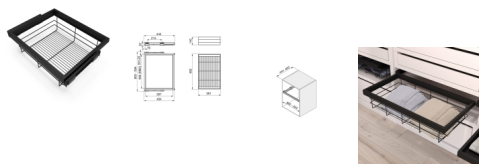

Emuca Kit cestello in filo metallico e telaio con guide a chiusura morbida per armadio, regolabile, modulo 600mm, Nero testurizzato

regolabile, modulo 600mm, Nero testurizzato

Emuca Kit cestello in filo metallico e telaio con guide a chiusura morbida per armadio,

Kit composto da un cassetto in filo e telaio con guide. Il porta-accessori del guardaroba Hack è realizzato con uno stile minimalista accuratamente progettato, che si distingue per la sua finitura testurizzata in grigio pietra o nero, che è l'ultima tendenza nel design del guardaroba nelle camere da letto e negli spogliatoi.

Raggiunge un più comodo stoccaggio dei vestiti grazie alle sue guide di chiusura morbide e all'estrazione parziale, che permettono al telaio di aprirsi e chiudersi lentamente e silenziosamente per evitare urti, con pezzi di abbellimento per nascondere le guide. È la soluzione perfetta da assemblare insieme al telaio estraibile Hack e fare combinazioni con i diversi accessori. È disponibile per moduli da 600, 800 e 900 mm.

Contenuto:

1 cassetto a filo, 1 telaio con guida, ferramenta e istruzioni di montaggio

Dimensioni: 15x55x52,5

Peso: 5,1 Kg

Formato: 1 KIT

Taglia: Modulo 600 mm

Colore: Nero testurizzato

Materiale: Alluminio, Tecnoplastica