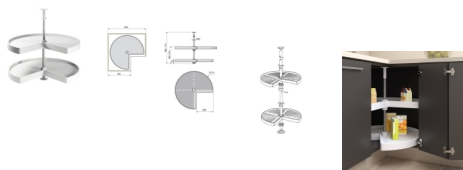

Emuca Kit Cestello girevole per mobile di cucina, 270°, modulo 800 mm, Plastica e alluminio, Bianco

Alluminio

Emuca Coppia di cestelli girevole Shelvo 3/4, 800, Plastica bianca, Tecnoplastica e

Cestelli girevoli tre quarti progettati per ottimizzare lo spazio in moduli ad angolo di cucina a forma di L. Sono facili da installare e adattabil

3-5 Days

[Fai una domanda su questo prodotto](#)

Produttore [Emuca](#)

Descrizione

Cestelli girevoli tre quarti progettati per ottimizzare lo spazio in moduli ad angolo di cucina a forma di L. Sono facili da installare e adattabili a diverse altezze dei moduli. Sono disponibili per misure di **moduli da 800 mm e 900 mm e finiture bianche e grigie**. Il sistema è composto da 2 vassoi e accessori di montaggio in plastica riciclabile, antistatico, ad alta resistenza agli urti e ai raggi ultravioletti e una barra centrale in alluminio anodizzato opaco. Hanno una **capacità di carico di 20 kg per vassoio**.

Contenuto:

2 girevoli, 1 barra alluminio, pezzi di assemblaggio, istruzioni di montaggio.

Dimensioni: 66x13x73

Peso: 4,85 Kg

Formato: 1 Set

Taglia: D 710mm

Colore: Plastica bianca

Materiale: Alluminio