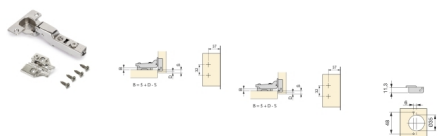

Emuca Kit cerniera mezzo collo X92 con chiusura ammortizzata e basetta, Basetta a vite, Nichelato, Acciaio, 20 u.

Emuca Kit cerniera mezzo collo X92 con chiusura ammortizzata e basetta, Basetta a vite, Nichelato, Acciaio, 20 u.

Cerniere per ante progettate per l'utilizzo nei mobili della casa e dell'ufficio con alta qualità e al miglior prezzo. Con pistone ammortizzatore che

regola la **chiusura soft** dell'anta.

Con apertura dell'anta a 105°. Per la sua installazione è necessario un foro diametro 35 mm per lo scodellino. E il fissaggio al pannello avviene mediante le viti incluse.

Allo stesso tempo è molto facile l'installazione grazie al sistema automatico di **montaggio a clip** della cerniera alla basetta. Inoltre entrambi dispongono di vite eccentrica per una regolazione rapida e comoda.

Contenuto:

20 cerniere, 20 basette e viti per il montaggio

Dimensioni: 10,0x15,0x27,0

Peso: 2,50 Kg

Formato: 20 KIT

Taglia: Collo

Colore: Nichelato

Materiale: Acciaio