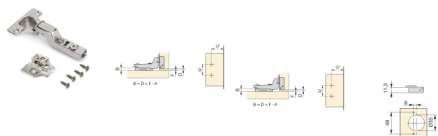

Emuca Kit cerniera collo alto X92 con chiusura ammortizzata e bassetta, Basetta a vite, Nichelato, Acciaio, 20 u.

Nichelato, Acciaio, 20 u.

Emuca Kit cerniera collo alto X92 con chiusura ammortizzata e bassetta, Basetta a vite,

Cerniere per ante progettate per l'utilizzo nei mobili della casa e dell'ufficio con alta qualità e al miglior prezzo. Con pistone ammortizzatore che

regola la **chiusura soft** dell'anta.

Con apertura dell'anta a 105°. Per la sua installazione è necessario un foro diametro 35 mm per lo scodellino. E il fissaggio al pannello avviene mediante le viti incluse.

Allo stesso tempo è molto facile l'installazione grazie al sistema automatico di **montaggio a clip** della cerniera alla basetta. Inoltre entrambi dispongono di vite eccentrica per una regolazione rapida e comoda.

Contenuto:

20 cerniere, 20 basette e viti per il montaggio

Dimensioni: 10,0x15,0x27,0

Peso: 2,60 Kg

Formato: 20 KIT

Taglia: Collo alto

Colore: Nichelato

Materiale: Acciaio