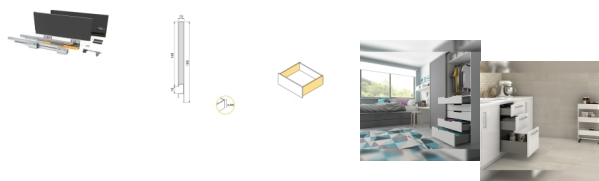

Emuca Kit cassetto per cucina Concept, altezza 185 mm, prof. 500 mm, chiusura soft, Acciaio, Grigio antracite

Emuca Cassetto esterno Concept 30 kg altezza 185 mm, 500, Grigio antracite, Acciaio

Il cassetto da cucina e bagno Concept è disponibile in formato kit con tutti gli accessori necessari per il montaggio. Si disti

3-5 Days

[Fai una domanda su questo prodotto](#)

Produttore [Emuca](#)

Descrizione

Il **cassetto da cucina e bagno Concept** è disponibile in formato **kit** con tutti gli accessori necessari per il montaggio. Si distingue inoltre per la sua grande **capacità di carico**, sopporta fino a **30 kg** per cassetto. Include **guide di estrazione totale con una chiusura soft**, set di **ganci e profili** disponibili con finiture verniciate bianco o grigio antracite. Avrà solo bisogno dei pannelli tagliati della dimensione corretta per il fondo, la schiena e il frontalino del cassetto.

Contenuto:

1 set di guide, 1 set di profili, 1 set di ganci frontali, viti e istruzioni di montaggio incluse

Dimensioni: 6x27x52

Peso: 4,164 Kg

Formato: 1 UN

Taglia: H 185 x Prof. 500

Colore: Grigio antracite