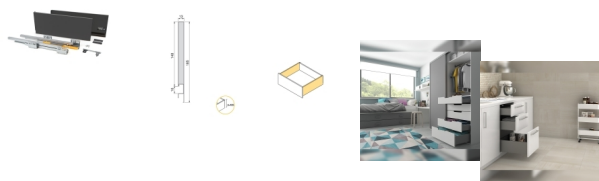

Emuca Kit cassetto per cucina Concept, altezza 185 mm, prof. 450 mm, chiusura soft, Acciaio, Grigio antracite

Emuca Cassetto esterno Concept 30 kg altezza 185 mm, 450, Grigio antracite, Acciaio

Il cassetto da cucina e bagno Concept è disponibile in formato kit con tutti gli accessori necessari per il montaggio. Si disti

3-5 Days

[Fai una domanda su questo prodotto](#)

Produttore [Emuca](#)

Descrizione

Il **cassetto da cucina e bagno Concept** è disponibile in formato **kit** con tutti gli accessori necessari per il montaggio. Si distingue inoltre per la sua grande **capacità di carico**, sopporta fino a **30 kg** per cassetto. Include **guide di estrazione totale con una chiusura soft**, set di **ganci e profili** disponibili con finiture verniciate bianco o grigio antracite. Avrà solo bisogno dei pannelli tagliati della dimensione corretta per il fondo, la schiena e il frontalino del cassetto.

Contenuto:

1 set di guide, 1 set di profili, 1 set di ganci frontali, viti e istruzioni di montaggio incluse

Dimensioni: 6x27x47

Peso: 3,78 Kg

Formato: 1 UN

Taglia: H 185 x Prof. 450

Colore: Grigio antracite