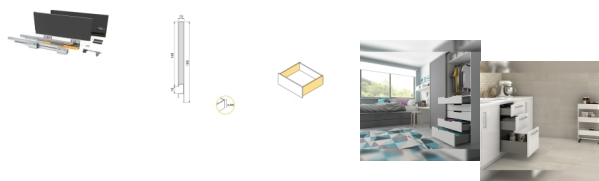

Emuca Kit cassetto per cucina Concept, altezza 185 mm, prof. 400 mm, chiusura soft, Acciaio, Grigio antracite

Emuca Cassetto esterno Concept 30 kg altezza 185 mm, 400, Grigio antracite, Acciaio

Il cassetto da cucina e bagno Concept è disponibile in formato kit con tutti gli accessori necessari per il montaggio. Si disti

3-5 Days

[Fai una domanda su questo prodotto](#)

Produttore [Emuca](#)

Descrizione

Il **cassetto da cucina e bagno Concept** è disponibile in formato **kit** con tutti gli accessori necessari per il montaggio. Si distingue inoltre per la sua grande **capacità di carico** , sopporta fino a **30 kg** per cassetto. Include **guide di estrazione totale con una chiusura soft** , set di **ganci e profili** disponibili con finiture verniciate bianco o grigio antracite. Avrà solo bisogno dei pannelli tagliati della dimensione corretta per il fondo, la schiena e il frontalino del cassetto.

Contenuto:

1 set di guide, 1 set di profili, 1 set di ganci frontali, viti e istruzioni di montaggio incluse

Dimensioni: 6x27x42

Peso: 3,485 Kg

Formato: 1 UN

Taglia: H 185 x Prof. 400

Colore: Grigio antracite