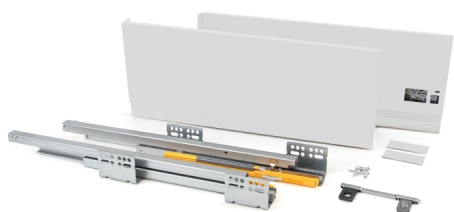

## Emuca Kit cassetto per cucina Concept, altezza 185 mm, prof. 350 mm, chiusura soft, Acciaio, Bianco

Acciaio

Emuca Cassetto esterno Concept 30 kg altezza 185 mm, 350, Verniciato bianco,

Il cassetto da cucina e bagno Concept è disponibile in formato kit con tutti gli accessori necessari per il montaggio. Si disti

[Fai una domanda su questo prodotto](#)

Produttore [Emuca](#)

Descrizione

Il **cassetto da cucina e bagno Concept** è disponibile in formato **kit** con tutti gli accessori necessari per il montaggio. Si distingue inoltre per la sua grande **capacità di carico**, sopporta fino a **30 kg** per cassetto. Include **guide di estrazione totale con una chiusura soft**, set di **ganci e profili** disponibili con finiture verniciate bianco o grigio antracite. Avrà solo bisogno dei pannelli tagliati della dimensione corretta per il fondo, la schiena e il frontalino del cassetto.

**Contenuto:**

1 set di guide, 1 set di profili, 1 set di ganci frontali, viti e istruzioni di montaggio incluse

**Dimensioni:** 6x27x37

**Peso:** 3,136 Kg

**Formato:** 1 UN

**Taglia:** H 185 x Prof. 350

**Colore:** Verniciato bianco