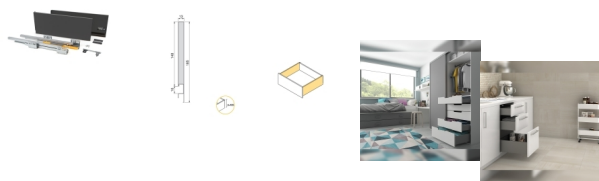

Emuca Kit cassetto per cucina Concept, altezza 185 mm, prof. 300 mm, chiusura soft, Acciaio, Grigio antracite

Emuca Cassetto esterno Concept 30 kg altezza 185 mm, 350, Grigio antracite, Acciaio

Il cassetto da cucina e bagno Concept è disponibile in formato kit con tutti gli accessori necessari per il montaggio. Si disti

3-5 Days

[Fai una domanda su questo prodotto](#)

Produttore [Emuca](#)

Descrizione

Il **cassetto da cucina e bagno Concept** è disponibile in formato **kit** con tutti gli accessori necessari per il montaggio. Si distingue inoltre per la sua grande **capacità di carico**, sopporta fino a **30 kg** per cassetto. Include **guide di estrazione totale con una chiusura soft**, set di **ganci e profili** disponibili con finiture verniciate bianco o grigio antracite. Avrà solo bisogno dei pannelli tagliati della dimensione corretta per il fondo, la schiena e il frontalino del cassetto.

Contenuto:

1 set di guide, 1 set di profili, 1 set di ganci frontali, viti e istruzioni di montaggio incluse

Dimensioni: 6x27x37

Peso: 3,136 Kg

Formato: 1 UN

Taglia: H 185 x Prof. 350

Colore: Grigio antracite