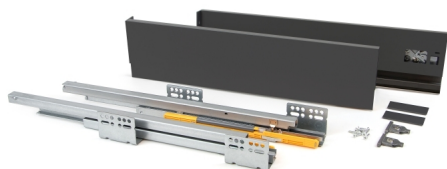

Emuca Kit cassetto per cucina Concept, altezza 138 mm, prof. 500 mm, chiusura soft, Acciaio, Grigio antracite

Emuca Cassetto esterno Concept 30 kg altezza 138 mm, 500, Grigio antracite, Acciaio

Il cassetto da cucina e bagno Concept è disponibile in formato kit con tutti gli accessori necessari per il montaggio. Si disti

3-5 Days

[Fai una domanda su questo prodotto](#)

Produttore [Emuca](#)

Descrizione

Il **cassetto da cucina e bagno Concept** è disponibile in formato **kit** con tutti gli accessori necessari per il montaggio. Si distingue inoltre per la sua grande **capacità di carico**, sopporta fino a **30 kg** per cassetto. Include **guide di estrazione totale con una chiusura soft**, set di **ganci e profili** disponibili con finiture verniciate bianco o grigio antracite. Avrà solo bisogno dei pannelli tagliati della dimensione corretta per il fondo, la schiena e il frontalino del cassetto.

Contenuto:

1 set di guide, 1 set di profili, 1 set di ganci frontali, viti e istruzioni di montaggio incluse

Dimensioni: 6x23x52

Peso: 3,65 Kg

Formato: 1 UN

Taglia: H 138 x Prof. 500

Colore: Grigio antracite