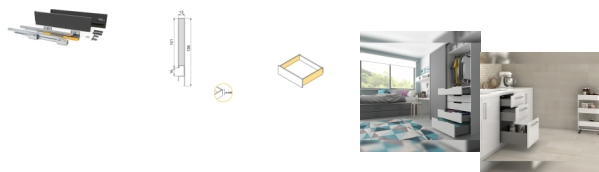

Emuca Kit cassetto per cucina Concept, altezza 138 mm, prof. 500 mm, chiusura soft, Acciaio, Grigio antracite

Emuca Cassetto esterno Concept 30 kg altezza 138 mm, 500, Grigio antracite, Acciaio

Il cassetto da cucina e bagno Concept è disponibile in formato kit con tutti gli accessori necessari per il montaggio. Si disti

3-5 Days

[Fai una domanda su questo prodotto](#)

Produttore [Emuca](#)

Descrizione

Il **cassetto da cucina e bagno Concept** è disponibile in formato **kit** con tutti gli accessori necessari per il montaggio. Si distingue inoltre per la sua grande **capacità di carico**, sopporta fino a **30 kg** per cassetto. Include **guide di estrazione totale con una chiusura soft**, set di **ganci e profili** disponibili con finiture verniciate bianco o grigio antracite. Avrà solo bisogno dei pannelli tagliati della dimensione corretta per il fondo, la schiena e il frontalino del cassetto.

Contenuto:

1 set di guide, 1 set di profili, 1 set di ganci frontali, viti e istruzioni di montaggio incluse

Dimensioni: 6x23x52

Peso: 3,65 Kg

Formato: 1 UN

Taglia: H 138 x Prof. 500

Colore: Grigio antracite