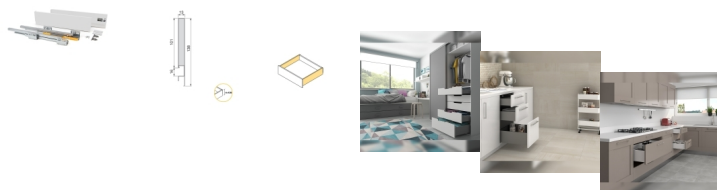

## Emuca Kit cassetto per cucina Concept, altezza 138 mm, prof. 500 mm, chiusura soft, Acciaio, Bianco

Acciaio

Emuca Cassetto esterno Concept 30 kg altezza 138 mm, 500, Verniciato bianco,

Il cassetto da cucina e bagno Concept è disponibile in formato kit con tutti gli accessori necessari per il montaggio. Si disti

[Fai una domanda su questo prodotto](#)

Produttore [Emuca](#)

Descrizione

Il **cassetto da cucina e bagno Concept** è disponibile in formato **kit** con tutti gli accessori necessari per il montaggio. Si distingue inoltre per la sua grande **capacità di carico**, sopporta fino a **30 kg** per cassetto. Include **guide di estrazione totale con una chiusura soft**, set di **ganci e profili** disponibili con finiture verniciate bianco o grigio antracite. Avrà solo bisogno dei pannelli tagliati della dimensione corretta per il fondo, la schiena e il frontalino del cassetto.

**Contenuto:**

1 set di guide, 1 set di profili, 1 set di ganci frontali, viti e istruzioni di montaggio incluse

**Dimensioni:** 6x23x52

**Peso:** 3,65 Kg

**Formato:** 1 UN

**Taglia:** H 138 x Prof. 500

**Colore:** Verniciato bianco