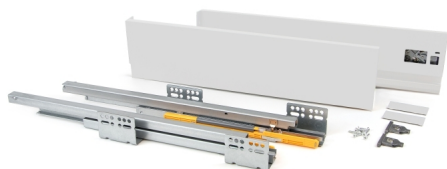

## Emuca Kit cassetto per cucina Concept, altezza 138 mm, prof. 500 mm, chiusura soft, Acciaio, Bianco

Acciaio

Emuca Cassetto esterno Concept 30 kg altezza 138 mm, 500, Verniciato bianco,

Il cassetto da cucina e bagno Concept è disponibile in formato kit con tutti gli accessori necessari per il montaggio. Si disti

[Fai una domanda su questo prodotto](#)

Produttore [Emuca](#)

Descrizione

Il **cassetto da cucina e bagno Concept** è disponibile in formato **kit** con tutti gli accessori necessari per il montaggio. Si distingue inoltre per la sua grande **capacità di carico**, sopporta fino a **30 kg** per cassetto. Include **guide di estrazione totale con una chiusura soft**, set di **ganci e profili** disponibili con finiture verniciate bianco o grigio antracite. Avrà solo bisogno dei pannelli tagliati della dimensione corretta per il fondo, la schiena e il frontalino del cassetto.

**Contenuto:**

1 set di guide, 1 set di profili, 1 set di ganci frontali, viti e istruzioni di montaggio incluse

**Dimensioni:** 6x23x52

**Peso:** 3,65 Kg

**Formato:** 1 UN

**Taglia:** H 138 x Prof. 500

**Colore:** Verniciato bianco