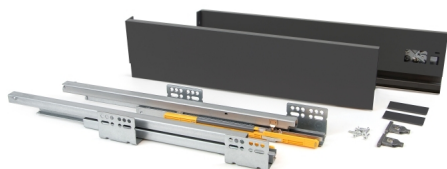

Emuca Kit cassetto per cucina Concept, altezza 138 mm, prof. 450 mm, chiusura soft, Acciaio, Grigio antracite

Emuca Cassetto esterno Concept 30 kg altezza 138 mm, 450, Grigio antracite, Acciaio

Il cassetto da cucina e bagno Concept è disponibile in formato kit con tutti gli accessori necessari per il montaggio. Si disti

3-5 Days

[Fai una domanda su questo prodotto](#)

Produttore [Emuca](#)

Descrizione

Il **cassetto da cucina e bagno Concept** è disponibile in formato **kit** con tutti gli accessori necessari per il montaggio. Si distingue inoltre per la sua grande **capacità di carico**, sopporta fino a **30 kg** per cassetto. Include **guide di estrazione totale con una chiusura soft**, set di **ganci e profili** disponibili con finiture verniciate bianco o grigio antracite. Avrà solo bisogno dei pannelli tagliati della dimensione corretta per il fondo, la schiena e il frontalino del cassetto.

Contenuto:

1 set di guide, 1 set di profili, 1 set di ganci frontali, viti e istruzioni di montaggio incluse

Dimensioni: 6x23x47

Peso: 3,255 Kg

Formato: 1 UN

Taglia: H 138 x Prof. 450

Colore: Grigio antracite