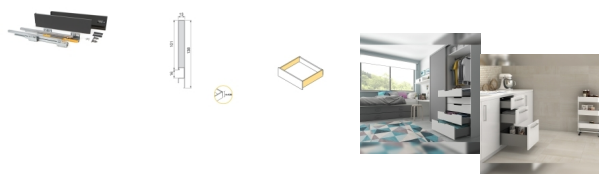

Emuca Kit cassetto per cucina Concept, altezza 138 mm, prof. 450 mm, chiusura soft, Acciaio, Grigio antracite

Emuca Cassetto esterno Concept 30 kg altezza 138 mm, 450, Grigio antracite, Acciaio

Il cassetto da cucina e bagno Concept è disponibile in formato kit con tutti gli accessori necessari per il montaggio. Si disti

3-5 Days

[Fai una domanda su questo prodotto](#)

Produttore [Emuca](#)

Descrizione

Il **cassetto da cucina e bagno Concept** è disponibile in formato **kit** con tutti gli accessori necessari per il montaggio. Si distingue inoltre per la sua grande **capacità di carico**, sopporta fino a **30 kg** per cassetto. Include **guide di estrazione totale con una chiusura soft**, set di **ganci e profili** disponibili con finiture verniciate bianco o grigio antracite. Avrà solo bisogno dei pannelli tagliati della dimensione corretta per il fondo, la schiena e il frontalino del cassetto.

Contenuto:

1 set di guide, 1 set di profili, 1 set di ganci frontali, viti e istruzioni di montaggio incluse

Dimensioni: 6x23x47

Peso: 3,255 Kg

Formato: 1 UN

Taglia: H 138 x Prof. 450

Colore: Grigio antracite