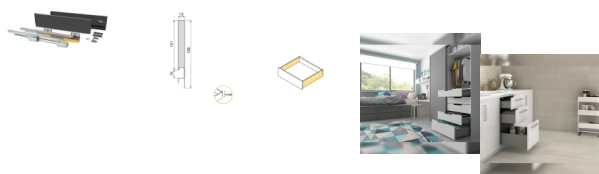

Emuca Kit cassetto per cucina Concept, altezza 138 mm, prof. 400 mm, chiusura soft, Acciaio, Grigio antracite

Emuca Cassetto esterno Concept 30 kg altezza 138 mm, 400, Grigio antracite, Acciaio

Il cassetto da cucina e bagno Concept è disponibile in formato kit con tutti gli accessori necessari per il montaggio. Si disti

3-5 Days

[Fai una domanda su questo prodotto](#)

Produttore [Emuca](#)

Descrizione

Il **cassetto da cucina e bagno Concept** è disponibile in formato **kit** con tutti gli accessori necessari per il montaggio. Si distingue inoltre per la sua grande **capacità di carico** , sopporta fino a **30 kg** per cassetto. Include **guide di estrazione totale con una chiusura soft** , set di **ganci e profili** disponibili con finiture verniciate bianco o grigio antracite. Avrà solo bisogno dei pannelli tagliati della dimensione corretta per il fondo, la schiena e il frontalino del cassetto.

Contenuto:

1 set di guide, 1 set di profili, 1 set di ganci frontali, viti e istruzioni di montaggio incluse

Dimensioni: 6x23x42

Peso: 3,012 Kg

Formato: 1 UN

Taglia: H 138 x Prof. 400

Colore: Grigio antracite