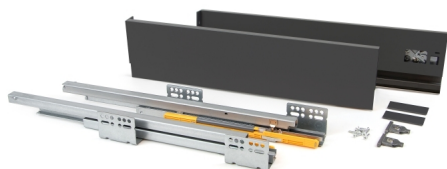

Emuca Kit cassetto per cucina Concept, altezza 138 mm, prof. 400 mm, chiusura soft, Acciaio, Grigio antracite

Emuca Cassetto esterno Concept 30 kg altezza 138 mm, 400, Grigio antracite, Acciaio

Il cassetto da cucina e bagno Concept è disponibile in formato kit con tutti gli accessori necessari per il montaggio. Si disti

3-5 Days

[Fai una domanda su questo prodotto](#)

Produttore [Emuca](#)

Descrizione

Il **cassetto da cucina e bagno Concept** è disponibile in formato **kit** con tutti gli accessori necessari per il montaggio. Si distingue inoltre per la sua grande **capacità di carico** , sopporta fino a **30 kg** per cassetto. Include **guide di estrazione totale con una chiusura soft** , set di **ganci e profili** disponibili con finiture verniciate bianco o grigio antracite. Avrà solo bisogno dei pannelli tagliati della dimensione corretta per il fondo, la schiena e il frontalino del cassetto.

Contenuto:

1 set di guide, 1 set di profili, 1 set di ganci frontali, viti e istruzioni di montaggio incluse

Dimensioni: 6x23x42

Peso: 3,012 Kg

Formato: 1 UN

Taglia: H 138 x Prof. 400

Colore: Grigio antracite