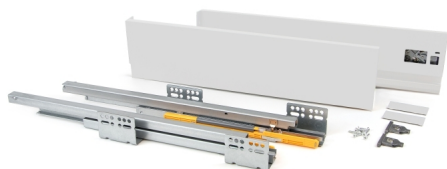

## Emuca Kit cassetto per cucina Concept, altezza 138 mm, prof. 400 mm, chiusura soft, Acciaio, Bianco

Acciaio

Emuca Cassetto esterno Concept 30 kg altezza 138 mm, 400, Verniciato bianco,

Il cassetto da cucina e bagno Concept è disponibile in formato kit con tutti gli accessori necessari per il montaggio. Si disti

[Fai una domanda su questo prodotto](#)

Produttore [Emuca](#)

Descrizione

Il **cassetto da cucina e bagno Concept** è disponibile in formato **kit** con tutti gli accessori necessari per il montaggio. Si distingue inoltre per la sua grande **capacità di carico**, sopporta fino a **30 kg** per cassetto. Include **guide di estrazione totale con una chiusura soft**, set di **ganci e profili** disponibili con finiture verniciate bianco o grigio antracite. Avrà solo bisogno dei pannelli tagliati della dimensione corretta per il fondo, la schiena e il frontalino del cassetto.

**Contenuto:**

1 set di guide, 1 set di profili, 1 set di ganci frontali, viti e istruzioni di montaggio incluse

**Dimensioni:** 6x23x42

**Peso:** 3,012 Kg

**Formato:** 1 UN

**Taglia:** H 138 x Prof. 400

**Colore:** Verniciato bianco