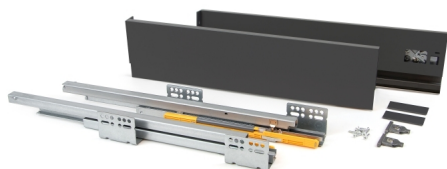

Emuca Kit cassetto per cucina Concept, altezza 138 mm, prof. 350 mm, chiusura soft, Acciaio, Grigio antracite

Emuca Cassetto esterno Concept 30 kg altezza 138 mm, 350, Grigio antracite, Acciaio

Il cassetto da cucina e bagno Concept è disponibile in formato kit con tutti gli accessori necessari per il montaggio. Si disti

3-5 Days

[Fai una domanda su questo prodotto](#)

Produttore [Emuca](#)

Descrizione

Il **cassetto da cucina e bagno Concept** è disponibile in formato **kit** con tutti gli accessori necessari per il montaggio. Si distingue inoltre per la sua grande **capacità di carico**, sopporta fino a **30 kg** per cassetto. Include **guide di estrazione totale con una chiusura soft**, set di **ganci e profili** disponibili con finiture verniciate bianco o grigio antracite. Avrà solo bisogno dei pannelli tagliati della dimensione corretta per il fondo, la schiena e il frontalino del cassetto.

Contenuto:

1 set di guide, 1 set di profili, 1 set di ganci frontali, viti e istruzioni di montaggio incluse

Dimensioni: 6x23x37

Peso: 2,71 Kg

Formato: 1 UN

Taglia: H 138 x Prof. 350

Colore: Grigio antracite