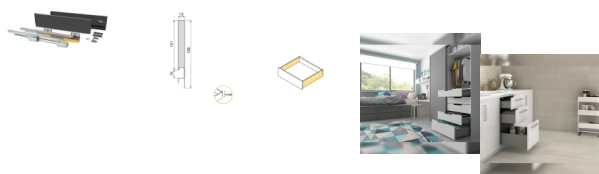

Emuca Kit cassetto per cucina Concept, altezza 138 mm, prof. 350 mm, chiusura soft, Acciaio, Grigio antracite

Emuca Cassetto esterno Concept 30 kg altezza 138 mm, 350, Grigio antracite, Acciaio

Il cassetto da cucina e bagno Concept è disponibile in formato kit con tutti gli accessori necessari per il montaggio. Si disti

3-5 Days

[Fai una domanda su questo prodotto](#)

Produttore [Emuca](#)

Descrizione

Il **cassetto da cucina e bagno Concept** è disponibile in formato **kit** con tutti gli accessori necessari per il montaggio. Si distingue inoltre per la sua grande **capacità di carico**, sopporta fino a **30 kg** per cassetto. Include **guide di estrazione totale con una chiusura soft**, set di **ganci e profili** disponibili con finiture verniciate bianco o grigio antracite. Avrà solo bisogno dei pannelli tagliati della dimensione corretta per il fondo, la schiena e il frontalino del cassetto.

Contenuto:

1 set di guide, 1 set di profili, 1 set di ganci frontali, viti e istruzioni di montaggio incluse

Dimensioni: 6x23x37

Peso: 2,71 Kg

Formato: 1 UN

Taglia: H 138 x Prof. 350

Colore: Grigio antracite